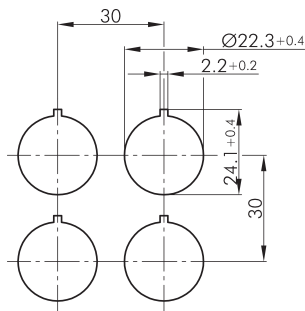

Bouton-poussoir lumineux avec connecteur M12 à 4 pôles SVATLI_C005

Description: avec connecteur M12 à 4 pôles intégré, codage A
LED blanche

0 1 2

PIN 1 / PIN 2

rubrique:	Boutons-poussoirs
série:	SHORTRON® connect
découpe de montage:	Ø 22,3 mm
profondeur utile:	33,7 mm
classe de protection:	II (isolation de protection)
degré de protection:	IP65 / IP67
fonction de commutation:	fonction d'impulsion
course:	2,3 mm (bouton-poussoir)
éclairage:	oui
marquage possible:	oui
type de contact:	1NO
raccordement:	connecteur M12 (intégré), 4 pôles, codage A
couleur	acier inox poli
manoeuvre positive	
d'ouverture:	
température de fonctionnement:	-25°C ... 70°C
durée de vie mécanique:	1 million de cycles de manoeuvres
durée de vie électrique:	1 million de cycles de manoeuvres
température de stockage:	-40°C ... 80°C
forme:	rond
matériau des contacts:	AgNi
bloc lumineux:	sans douille, LED blanche 3 mm intégrée