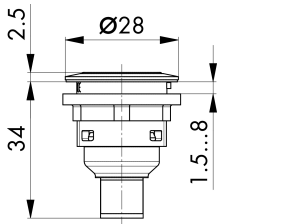

Bouton-poussoir lumineux avec connecteur M12 à 4 pôles SVATLI_C005

Description: avec connecteur M12 à 4 pôles intégré, codage A
LED blanche

0 1 2

PIN 1 / PIN 2

rubrique:	Boutons-poussoirs
série:	SHORTRON® connect
découpe de montage:	Ø 22,3 mm
profondeur utile:	33,7 mm
classe de protection:	II (isolation de protection)
degré de protection:	IP65 / IP67
fonction de commutation:	fonction d'impulsion
course:	2,3 mm (bouton-poussoir)
éclairage:	oui
marquage possible:	oui
type de contact:	1NO
raccordement:	connecteur M12 (intégré), 4 pôles, codage A
couleur	acier inox poli
manoeuvre positive	
d'ouverture:	
température de fonctionnement:	-25°C ... 70°C
durée de vie mécanique:	1 million de cycles de manoeuvres
durée de vie électrique:	1 million de cycles de manoeuvres
température de stockage:	-40°C ... 80°C
forme:	rond
matériau des contacts:	AgNi
bloc lumineux:	sans douille, LED blanche 3 mm intégrée