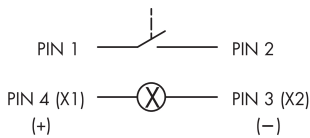

Bouton-poussoir lumineux avec connecteur M12 à 4 pôles SVATLI_C005

Description: avec connecteur M12 à 4 pôles intégré, codage A
LED blanche

0 1 2

PIN 1 / PIN 2

rubrique:	Boutons-poussoirs
série:	SHORTRON® connect
découpe de montage:	Ø 22,3 mm
profondeur utile:	33,7 mm
classe de protection:	II (isolation de protection)
degré de protection:	IP65 / IP67
fonction de commutation:	fonction d'impulsion
course:	2,3 mm (bouton-poussoir)
éclairage:	oui
marquage possible:	oui
type de contact:	1NO
raccordement:	connecteur M12 (intégré), 4 pôles, codage A
couleur	acier inox poli
manoeuvre positive	
d'ouverture:	
température de fonctionnement:	-25°C ... 70°C
durée de vie mécanique:	1 million de cycles de manoeuvres
durée de vie électrique:	1 million de cycles de manoeuvres
température de stockage:	-40°C ... 80°C
forme:	rond
matériau des contacts:	AgNi
bloc lumineux:	sans douille, LED blanche 3 mm intégrée